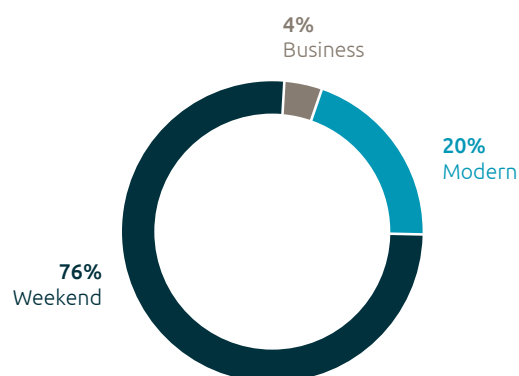

В детской обуви неоспоримым лидером сезона стал фасон Katy D, разнообразные варианты кедр, как классических цветовых сочетаний, так и трендовых пастельных оттенков были популярны на протяжении всего сезона.

Именно в детской коллекции наиболее успешно в данном фасоне продавались летние модели, выполненные из текстиля, несмотря на довольно холодное лето для центральных регионов страны.

В линии Modern наиболее успешным фасоном стал хорошо знакомый фасон Sinty D, новые модели туфель для школы и летних прогулок были востребованы наравне с хитами прошлого лета — моделями, выполненными в стилистике мокасин.

Как в женском ассортименте, так в мужской коллекции линия Business занимает 14% от общего объема продаж, что свидетельствует о необходимости поддержания базового классического ассортимента, отвечающего требованиям любого дресс-кода.

В женской коллекции в этом сезоне в лидеры вышли комфортные модели — новинки полноты Grand — RINA, KATARINA, и в коллекции следующего лета мы также поддерживаем данные фасоны не только базовыми моделями, но и новыми вариантами материалов верха — цветными принтами, выполненными на спилке.

Лидер продаж в линии Modern — фасон Sinty также будет в новом сезоне представлен в «новом свете» с различными вариациями спилка, принтов.

Продажи детской коллекции
весна-лето 2017

	ФАСОН	ЛИДЕРЫ
	KATY-D	43%
	SINTY-D	18%
	DRIVE-D	10%
	ZORG-D	10%
	KIDS	7%
	YUMI-D	6%
	SHEILA-D	5%