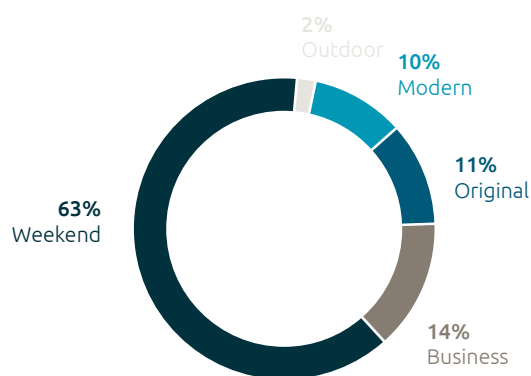

Так же как и в детской коллекции, классические кеды остаются неоспоримым лидером продаж, фасон KATY в этом сезоне занял практически четверть объема всех продаж линии WEEKEND, в предстоящем сезоне мы также поддерживаем данный фасон новыми конструкциями, вариациями не только с принтами, но и с блестящим текстилем — глиттером.

В мужском ассортименте необходимо отметить успех новинки 2016 года в линии Modern, фасона ROS, летние модели из спилка, модели с перфорацией с различными вариациями цветов подошвы стали символом изменений в приоритетах востребованности нового, модного ассортимента у мужчин.

В сезоне ВЛ 18 мы также развиваем линию Modern не только привычным брогированием, но и вариантами с плитой — плетенкой.

В модном ассортименте 2 позицию занимает фасон полноты Grand — ROGER, что также свидетельствует о желании потребителей с нестандартной стопой делать выбор в пользу RALF RINGER.

В линии WEEKEND лидирует также фасон с полнотой grand RAY, а 3 место занимает новая разработка облегченных кед — фасон FRED, в следующем сезоне мы советуем обратить пристальное внимание на развитие ассортиментного предложения в данном фасоне, новые вариации не только конструкций, но и комбинаций материалов, цветных подошв.

Продажи мужской коллекции
весна-лето 2017

ЛИНИИ	ФАСОН	ЛИДЕРЫ
BUSINESS	SIDNEY	18%
	KIEV	15%
	ERNEST	11%
MODERN	ROS	20%
	ROGER-3	16%
	TRIESTE	13%
ORIGINAL	PAT	42%
	SAVVA	26%
	SMIT	19%
OUTDOOR	SANDALO-2	63%
	JACK	37%
WEEKEND	RAY	14%
	POLO	12%
	FRED	10%