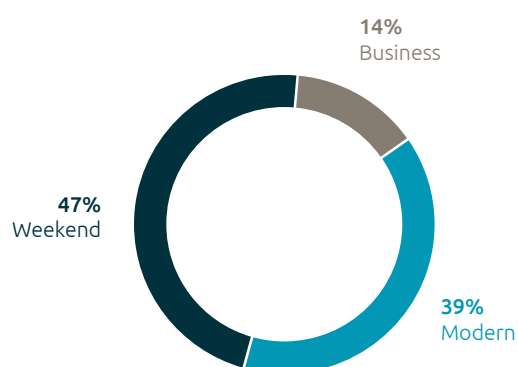

Продажи женской коллекции
весна-лето 2017

ЛИНИИ	ФАСОН	ЛИДЕРЫ
BUSINESS	RINA	19%
	KATARINA	17%
	AGNIA	13%
MODERN	SINTY	12%
	AVA	9%
	BONNI	9%
WEEKEND	KATY	24%
	JENNIFER	12%
	TESSA	12%