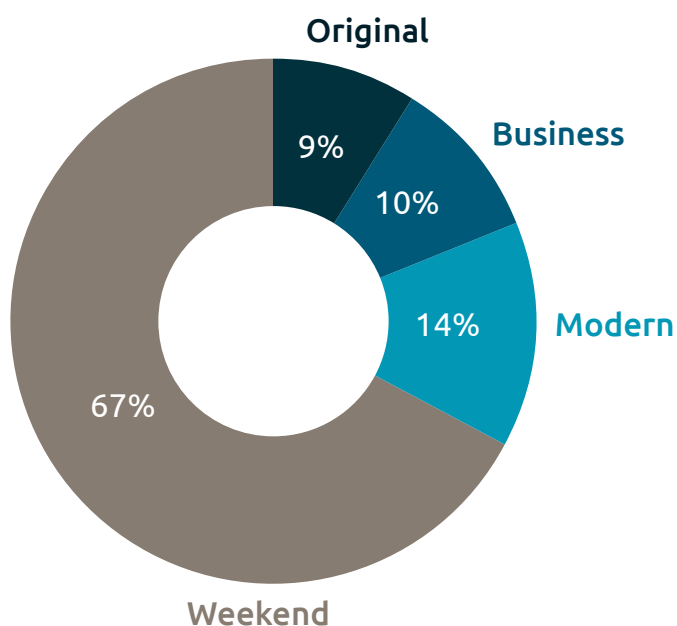

Без сомнения, кроссовки – самая комфортная обувь. На сегодняшний день сложно представить коллекцию без разнообразия ассортимента в этом виде обуви. Именно поэтому в новом сезоне мы добавили фасон TIME. Он обладает всеми характеристиками, чтобы стать идеальным вариантом на весну и лето. На фасоне STIVEN мы реализовали модный тренд последних лет – это кроссовки-носки, заслуживающие отдельного внимания.

Для полноты «Grand» мы подготовили обновления как в уже существующих фасонах, так и выпустили «дубли» на основе проверенных временем моделей из стандартной полноты. Например, SATURN – «дубль» фасона SIRIUS в полноте «Grand».

В линии BUSINESS стоит выделить стабильность как по доле продаж от всей коллекции, так и среди лидеров внутри сегмента. Мужчины не забывают об элегантности, что свидетельствует о необходимости поддержания базового классического ассортимента.

Линия MODERN показывает, что мужчины готовы к экспериментам и не боятся покупать сложные модели, такие, как ROS в сочетании спилка и текстиля. Если говорить о классическом образе, то отдают предпочтение нарядной обуви, выполненной с комбинированными фактурами. Показательным здесь стал новичок в лидерах продаж – фасон MARCUS.

ЛИНИЯ	ФАСОН	ЛИДЕРЫ (%)
BUSINESS	KIEV	24
	BAYRON	17
	ERNEST	12
MODERN	ROS	39
	ROGER-3	23
	MARCUS	7
ORIGINAL	PAT	70
	SAVVA	18
	RIO	11
WEEKEND	FRED	13
	RAY	12
	SIRIUS	8