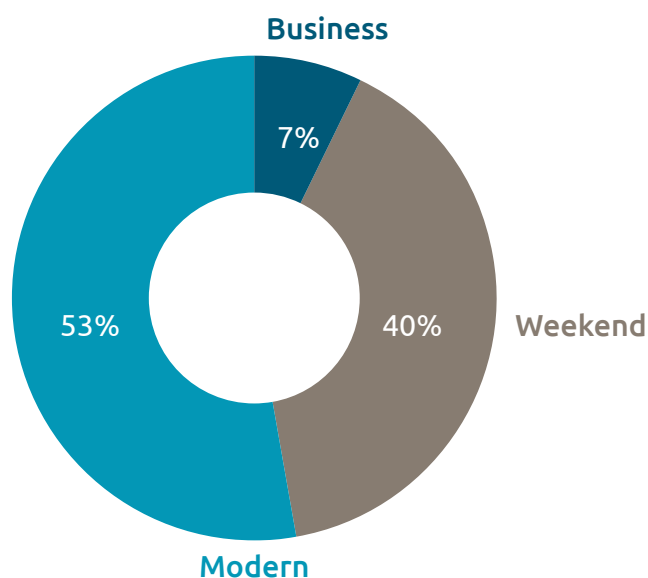

Для женщин, которые отдают предпочтение каблукам и хотят оставаться женственными, мы раскрыли фасон DORIS новыми конструкциями. В ассортименте увеличенной полноты сделали новый фасон MAGDIA. По внешнему виду и параметрам он схож с популяр-

бившимся нашим покупательницами фасоном AGNA. MAGDIA представлен ботильонами на комфортном, устойчивом, эстетически выверенном каблуке в базовой ценовой категории и сапогами с глубокими функциональными резинками.

Спортивная стилистика достигла вершины популярности: очевидного ажиотажа, как в прошлых сезонах, уже нет, но все-таки сегодня трудно представить женщину без спортивной обуви в гардеробе. Линия WEEKEND, безусловно, не осталась без обновления. Появились зимние модели на фасоне FALKO и ONDE, а также классические женские кеды на переходящем фасоне SHEILA и модные конструкции на новом покупном фасоне JOOB.

При ежегодной аналитике мы снова видим вот такой результат: доли примерно равнозначно делятся между линиями MODERN и WEEKEND, что говорит о том, что мы идем в правильном направлении, развивая эти векторы ассортимента.

Серьезной проработке в целом в коллекции подверглась увеличенная полнота. Ассортимент расширен, проработаны нюансы, добавлены трендовые новые фасоны, увеличено количество моделей-дублей, минимизирующие случаи, когда не удастся с первого раза подобрать пару.

ЛИНИЯ	ФАСОН	ЛИДЕРЫ (%)
BUSINESS	EVELYN	29
	MONA	14
	LAURA	13
MODERN	ALFA	20
	GVEN	13
	STELLA	8
WEEKEND	SHEILA	23
	HAPPY	14
	ASPEN	12