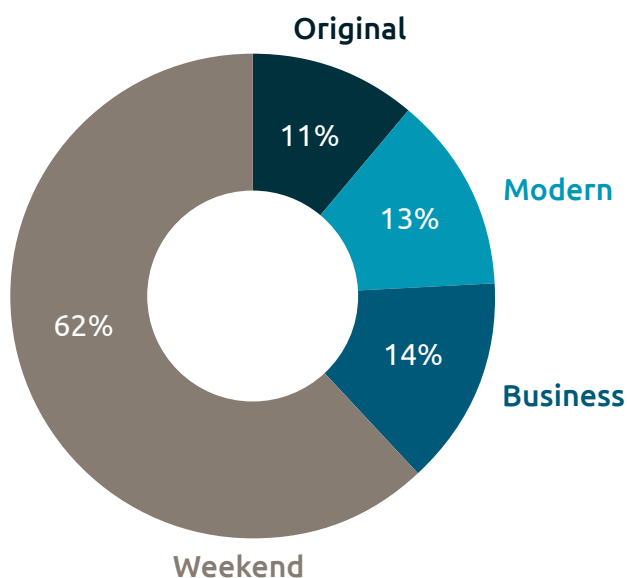

В новой коллекции мы сделали упор на массовые тренды и вариативность. Все самые популярные модели представлены сразу в нескольких сезонах. Это позво-

лило еще больше охватить нашу целевую аудиторию за счет возможности выбора опций внутри одной модели. Мы также сделали большой акцент на полноте Grand. Убедившись, что мужчины с нестандартной полнотой хотят носить трендовую обувь, мы приготовили два новых фасона: TIM-G — «дубль» фасона TIM и фасон ELBRUS-G — «дубль» фасона ELBRUS.

В линии Modern стоит отметить новый фасон ELBRUS-G. Это первый зимний фасон в линейке для полноты Grand. Благодаря нашему опыту дублирования успешных фасонов стандартной полноты в полноту Grand, мы еще больше охватываем целевую аудиторию и данный фасон не исключение. ELBRUS год за годом занимает лидирующие позиции в линии Modern.

Несмотря на то, что сейчас дресс-код в большинстве компаний позволяет носить кеды и кроссовки в офис, линия Business показывает стабильные результаты. Мужчины не забывают об элегантности, что свидетельствует о необходимости поддерживать базовый классический ассортимент.

ЛИНИЯ	ФАСОН	ЛИДЕРЫ (%)
BUSINESS	STEEL	19
	VISSO	11
	OSLO	11
MODERN	ELBRUS	26
	KLARK	11
	MAISON	9
ORIGINAL	DUKAT	26
	PAT	23
	SEM	16
WEEKEND	NEWTON	9
	SKY	8
	TIM	7