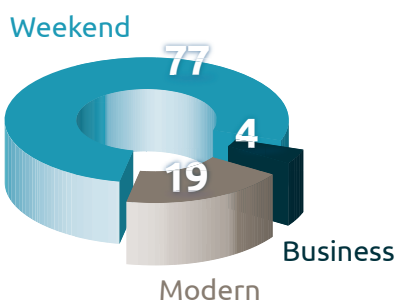

Воздушная перфорация, бабочки, порхающие на изящных балетках и кедах, новые как яркие, так и приглушенные цвета, экстрамодные металлические оттенки материалов верха добавят летнего настроения покупательницам RALF RINGER. Одним словом, предстоящим летом будет сложно уйти из магазина без покупок.

ЛИНИЯ	ФАСОН	ЛИДЕРЫ (%)
BUSINESS	SINTY-D	35,47
	GARRI-D	32,39
	KIDS	32,14
MODERN	LIZ-D	40,68
	LEMMY-D	24,08
	BROS-D	17,33
WEEKEND	SHEILA-D	27,74
	KATY-D	22,48
	ZORG-D	12,19

ДЕТСКАЯ КОЛЛЕКЦИЯ

Бессменным лидером с растущей долей продаж остается линия WEEKEND как в детском ассортименте, так и в женском и в мужском. Это показывает нам, что мамы продолжают покупать своим деткам, а детки выбирать себе модели, которые имеют пересечение с темами взрослой коллекции, например: изящные бабочки для мамы и дочери, мотивы «милитари» для папы и сына.

В детской коллекции в линии MODERN бесспорным лидером продаж стали модели на фасоне LIZ-D – легкие летние босоножки на рифленой подошве, повторяющие стиль взрослой женской обуви. Стоит также отметить, что данный одноименный фасон LIZ является бессменным хитом и в женской коллекции. Также в линии MODERN мы развиваем фасоны – бестселлеры школьного сезона, например: GIANNI и AVA-D, демонстрируя, что удобство и комфорт новых фасонов актуальны и для летнего сезона.

СОПУТСТВУЮЩИЕ ТОВАРЫ

Уверенный рост доли продаж сопутствующих товаров показывает нам, насколько в RALF RINGER разнообразный ассортимент: от практичных стелек и шнурков до изысканных сумок и палантинов.

В предстоящем сезоне кожаные сумки RALF RINGER поразят разнообразием моделей, сочетанием цветов и фактур. Покупатель следует модному спортивному тренду, приобретая рюкзаки и кросс-боди. В то же время не отказывает себе в покупке классических, не выходящих из моды, форм. Все эти тенденции можно увидеть в коллекции сумок RALF RINGER.

Платки и шарфы RALF RINGER в следующем сезоне никого не оставят равнодушным. От классических расцветок с цветами и орнаментами до расцветок «милитари» и «звезды». Кожаные ремни RALF RINGER порадуют даже самого взыскательного покупателя. В коллекции будут представлены классические и «casual» модели, однотонные и двусторонние ремни. Аксессуар дополнит гардероб и будет радовать долгое время не только внешним видом, но и качеством изделия.

Такие сопутствующие товары, как стельки и шнурки, позволят продлить срок службы любимой пары и добавить комфорта при эксплуатации обуви.