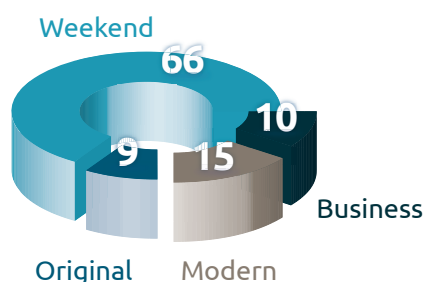

МУЖСКАЯ КОЛЛЕКЦИЯ

В мужском ассортименте следует выделить стабильный и ежегодный рост показателей продаж повседневной обуви свободного, городского, «casual» стиля в линии WEEKEND. Кеды и полуботинки спортивного стиля уверенно лидируют в мужском гардеробе, что подтверждается результатами продаж таких фасонов, как FRED, NEWTON, RAY.

Но все-таки нельзя однозначно утверждать, что мужчины полностью переобулись в спортивную обувь. Об этом свидетельствуют стабильные, стремящиеся вверх показатели продаж обуви линии MODERN, а именно: модные, яркие, трендовые фасоны ROS (лидер нескольких сезонов), DIVIT-5, ROGER-3. Последний фасон ROGER-3, также лидирующий не первый сезон, относится к нестандартной полноте. Это говорит о желании быть в тренде и идти в ногу с модой у мужчин не только со стандартной полнотой ноги.

Все лидеры сезона во всех линиях будут обновлены и предстанут в «новом свете» в различных цветовых решениях, спилковых сочетаниях, с использованием новых модных плит. Не останутся без внимания и фасоны нестандартной полноты. Мы подготовили «дубли» проверенных временем моделей стандартной полноты. Например: NEWTON, RIO – это MRG – кеды, RAY – полуботинки и новинка сезона – фасон TEO – первые полноценные кроссовки в полноте Grand.